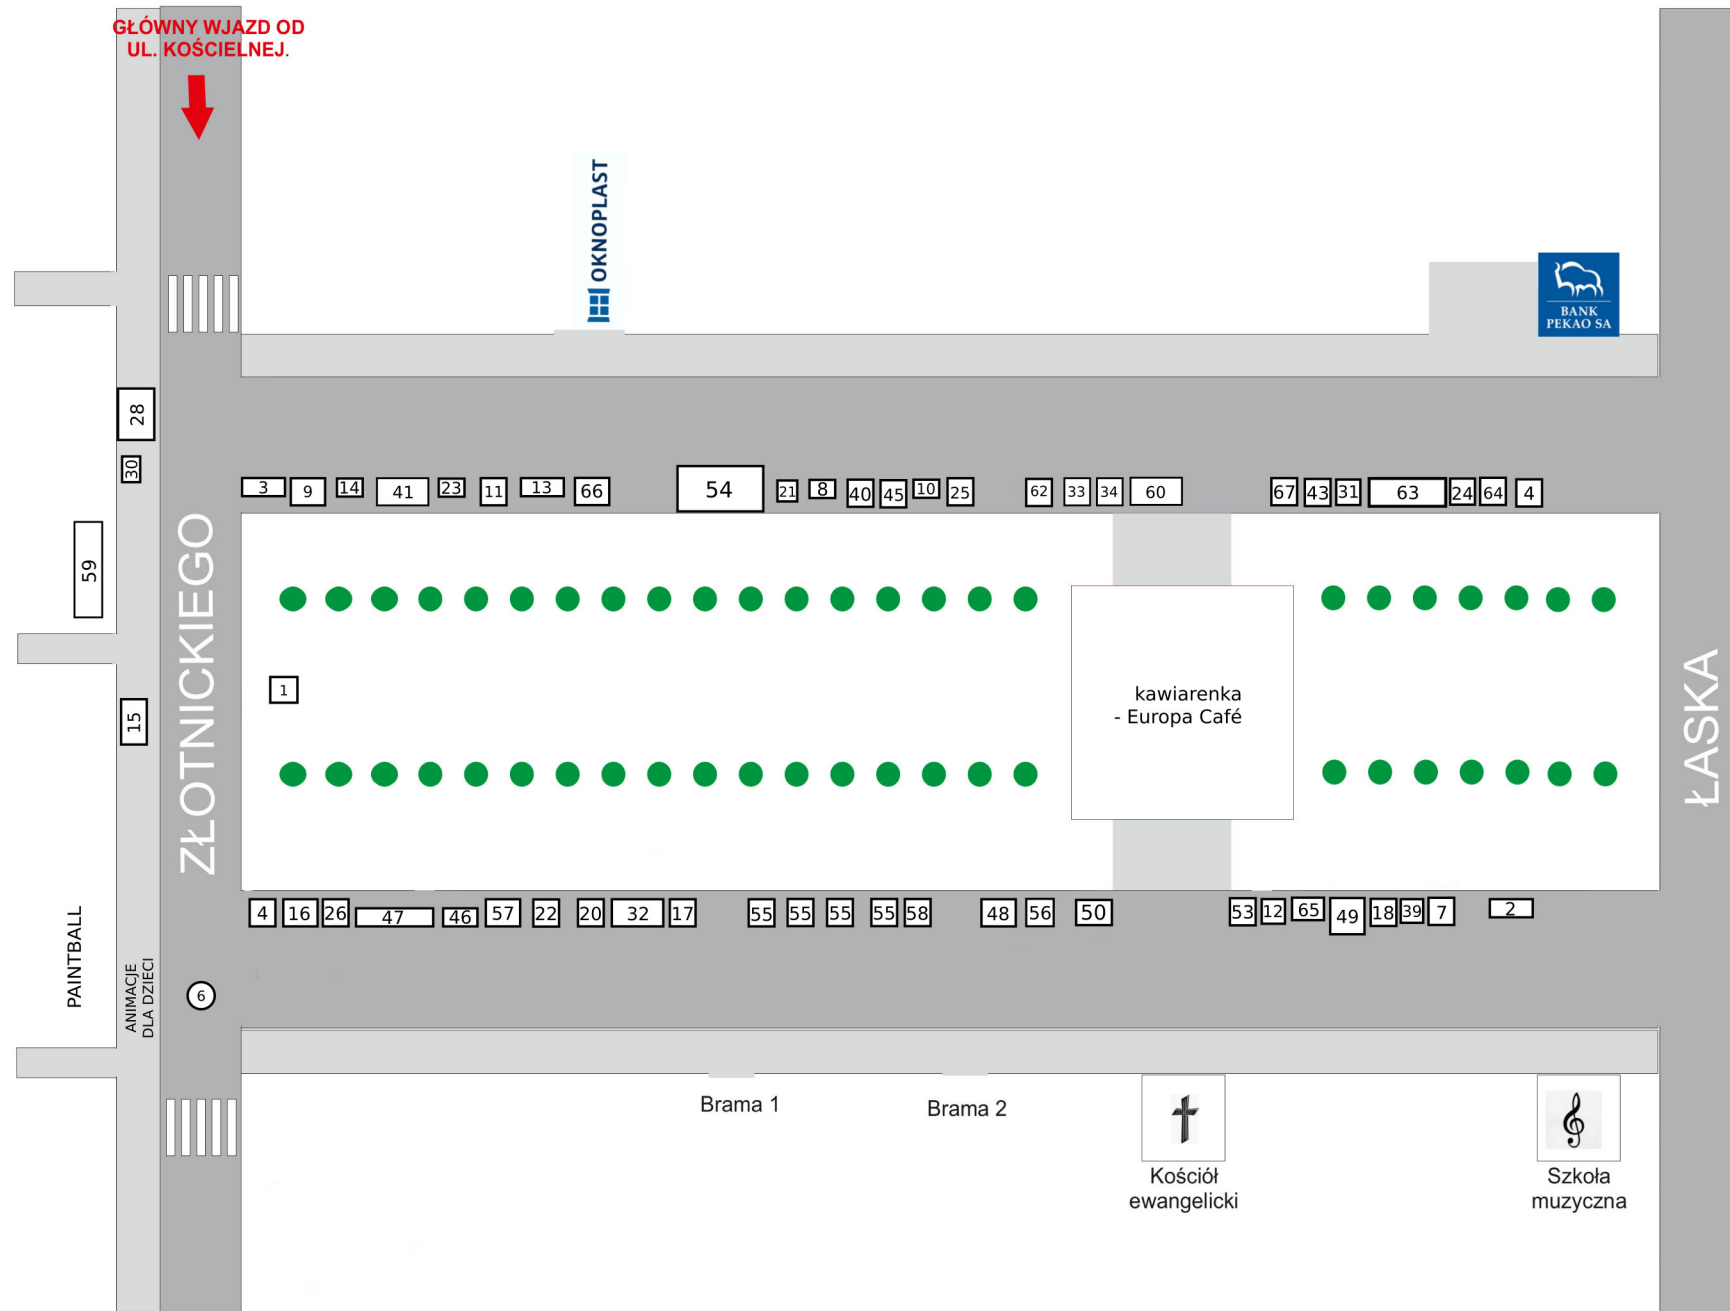

GŁÓWNY WJAZD OD
UL. KOŚCIELNEJ.

ZŁOTNICKIEGO

ŁASKA

PAINTBALL

ANIMACJE
DLA DZIECI

OKNOPLAST

kawiarenka
- Europa Café

Brama 1

Brama 2